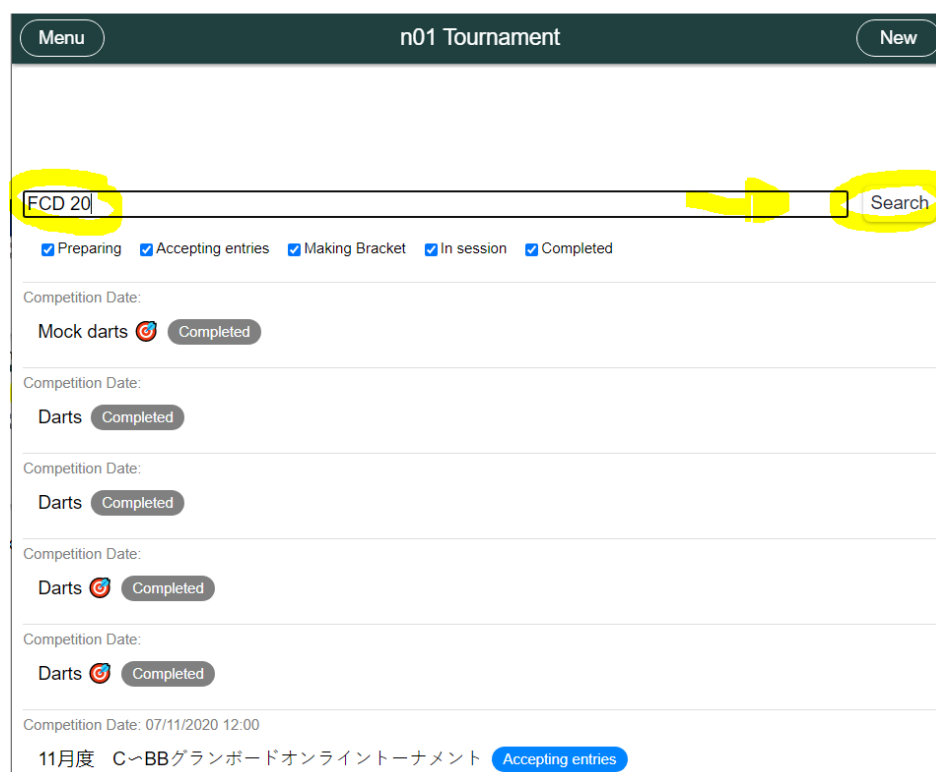

08018 Barcelona

www.darscatalunya.cat

fcd@darscatalunya.cat

B. S'obrirà la finestra següent i anirem baixant fins a fer clic a on diu: **n01 Tournament**

C. Un cop s'accedeix, buscarem la competició, teclejant "Lliga Catalana Individual 20xx-xx" a la barra i clic a "Search"