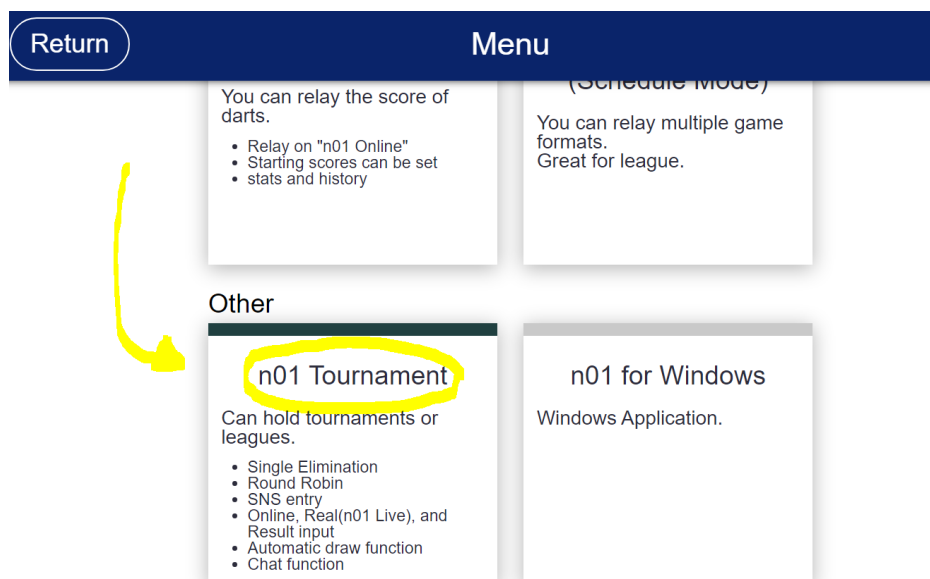

08018 Barcelona

www.darscatalunya.cat

fcd@darscatalunya.cat

B. S'obrirà la finestra següent i anirem baixant fins a fer clic a on diu: **n01 Tournament**

C. Un cop s'accedeix, buscarem la competició, teclejant "Lliga Catalana Individual 20xx-xx" a la barra i clic a "Search"